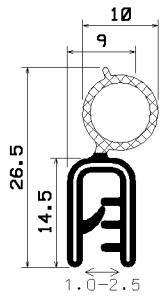

e-mail: schild@gummi-plast.de

internet: <http://www.gummi-plast.de>

edge protection profiles

with and without embedded metal

list no. 488

SD /
SDL

SD-021

SD-023