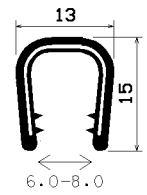

e-mail: schild@gummi-plast.de

internet: <http://www.gummi-plast.de>

edge protection profiles

with and without embedded metal

list no. 488

SD /
SDL

SD-021

SD-023

SD-025

SD-027

SD-028

SD-030

SD-031

SD-035

SD-044

SD-046