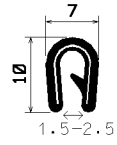

e-mail: schild@gummi-plast.de

internet: <http://www.gummi-plast.de>

edge protection profiles

with and without embedded metal

list no. 488

SD /
SDL

SD-021

SD-023