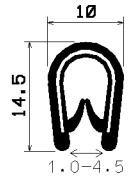

e-mail: schild@gummi-plast.de

internet: <http://www.gummi-plast.de>

edge protection profiles

with and without embedded metal

list no. 488

SD /
SDL

SD-021

SD-023