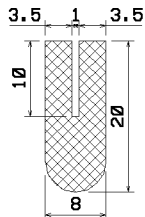

High mm	Wide mm	Colour	Article-No.	with SA Article-No.
15	25	w g	0479 4342	0636
15	30	w	0480	0637
15	40	w	1228	5551
15	50	w	0482	0638
16	18	w	0481	0639
16	20	w	0483	0640
17	20	w	0457	0641
18	18	w	1618	5556
18	23	w	0459	0643
18,5	20	w	0461	0644
20	20	w rb	0462 3845	0645
20	25	w	1554	2164
20	30	w	0463	0646
20	32	w	2946	5564
20	40	w	3891	5567
20	50	w	0464	0647
20	70	w	0465	0648
22	22	w	0466	0649
23	25	w	0467	0650
24	24	w	0468	0651
25	25	w g	0469 4341	0652
25	30	w	3185	3187
25	40	w	5246	
25	50	w	5647	
25	65	w	3827	

50290  
SPS/w/5243

50300  
SPS/w/5312

50310  
SPS/w/5324

50320  
SPS/rb/5443

50330  
SPS/w/5494

50340  
SPS/w/5716

50350  
SPS/w/5809

50360  
SPS/w/5833