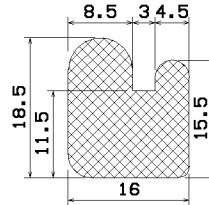

50470
SPS/rb/6935

50520

SPS/rb/7347