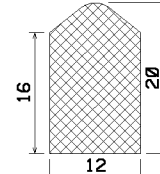

50570

SPS/w/7876