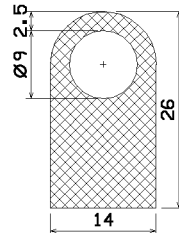

High mm	Wide mm	Colour	Article-No.	with SA Article-No.
15	25	w g	0479 4342	0636
15	30	w	0480	0637
15	40	w	1228	5551
15	50	w	0482	0638
16	18	w	0481	0639
16	20	w	0483	0640
17	20	w	0457	0641
18	18	w	1618	5556
18	23	w	0459	0643
18,5	20	w	0461	0644
20	20	w rb	0462 3845	0645
20	25	w	1554	2164
20	30	w	0463	0646
20	32	w	2946	5564
20	40	w	3891	5567
20	50	w	0464	0647
20	70	w	0465	0648
22	22	w	0466	0649
23	25	w	0467	0650
24	24	w	0468	0651
25	25	w g	0469 4341	0652
25	30	w	3185	3187
25	40	w	5246	
25	50	w	5647	
25	65	w	3827	

50290  
SPS/w/5243

50300  
SPS/w/5312

50310  
SPS/w/5324

50320  
SPS/rb/5443

50330  
SPS/w/5494

50340  
SPS/w/5716

50350  
SPS/w/5809

50360  
SPS/w/5833