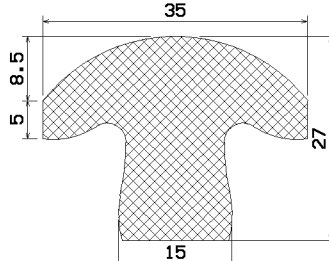

50560

SPS/w/7732

50570

SPS/w/7876

50580

SPS/rb/8002

50590

SPS/az/8109