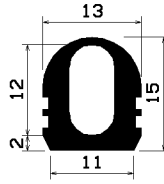

HR1007
EP/s/ 3361