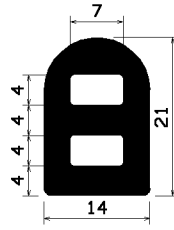

HR859
EP/s/ 2955