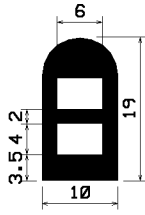

HR858
EP/s/ 2956