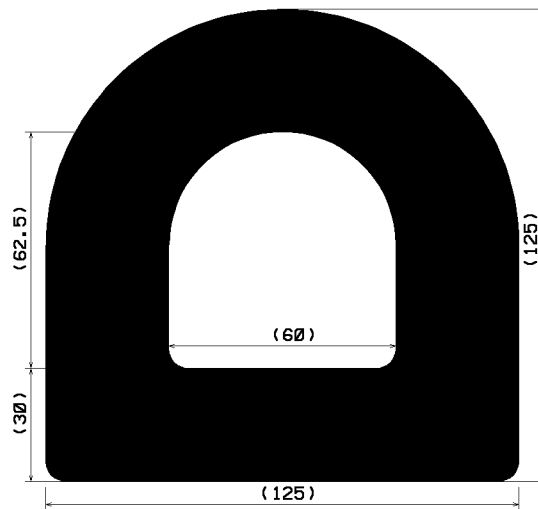

M.1:2 HR2250
EP/s/ 7859