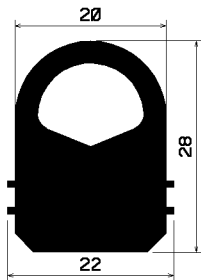

HR2218
NBR/s/7712