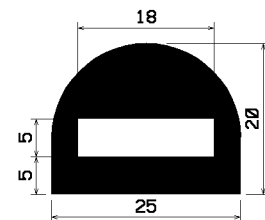

HR1699
EP/g/ 5799