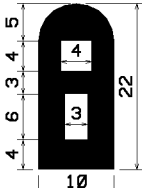

HR1899
NBR/s/6618