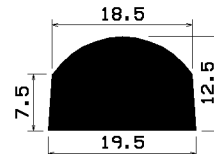

HR1870
Si/t/ 6524