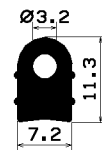

HR2286
NBR/s/7999