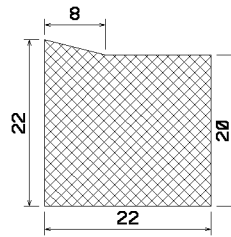

Silikonschaum-Vierkantprofile (SSV/SSVS)

Höhe mm	Breite mm	Farbe	Artikel-Nr.	mit SK Artikel-Nr.
1,5	20	w	5509	3557
2	20	w	0205	0487
2	30	w	5511	3920
3	5	w	0407	0488
3	8	w	3568	3569
3	10	w	0408	0578
3	15	w	0409	0579
3	16	w	0410	0580
3	20	w	0411	0581
3	25	w	0412	0582
3	30	w	0413	0583
3	35	w	0437	0584
4	5	w	0415	0585
4	10	w rb	0416 3028	0586
4	15	w	0417	0587
4	20	w rb	0418 1983	0588
4	22	w	0419	0589
4,5	10	w	0420	0590
4,5	15	w	0421	0591
4,5	70	g	3382	
4,75	25,4	w	0422	0592
5	5	g	3105	3244
5	6	w	0414	0593
5	8	w	0423	0594
5	10	w	0424	0595
5	15	w	0425	0596

Höhe mm	Breite mm	Farbe	Artikel-Nr.	mit SK Artikel-Nr.
5	20	w	0426	0597
5	22,5	w	0427	0598
5	25	w	0428	0599
5	30	w g	0529 3243	0600 5522
5	40	w	0430	0601
5	50	w	5733	
5	59	g	3664	
5	70	g	3512	
5	80	g	3242	
6	6	w	3674	3724
6	8	w	0438	0608
6	15	w	0431	0602
6	16	w	0432	0603
6	20	w	0433	0604
6	40	w	0434	0605
6	50	w	0435	0606
7	12	w	4455	5531
7	15	w	0436	0607
8	8	w	0439	0609
8	10	w	0440	0610
8	14	w	0441	0611
8	15	w	0442	0612
8	20	w	0443	0613
8	24	w	0444	0614
8	35	w	0445	0615
8	38	w	0446	0616

Höhe mm	Breite mm	Farbe	Artikel-Nr.	mit SK Artikel-Nr.
15	25	w g	0479 4342	0636
15	30	w	0480	0637
15	40	w	1228	5551
15	50	w	0482	0638
16	18	w	0481	0639
16	20	w	0483	0640
17	20	w	0457	0641
18	18	w	1618	5556
18	23	w	0459	0643
18,5	20	w	0461	0644
20	20	w rb	0462 3845	0645
20	25	w	1554	2164
20	30	w	0463	0646
20	32	w	2946	5564
20	40	w	3891	5567
20	50	w	0464	0647
20	70	w	0465	0648
22	22	w	0466	0649
23	25	w	0467	0650
24	24	w	0468	0651
25	25	w g	0469 4341	0652
25	30	w	3185	3187
25	40	w	5246	
25	50	w	5647	
25	65	w	3827	

SSS Silikonschaum-Sonderprofil

SSSS Silikonschaum-Sonderprofil es.sk

50130
SPS/w/3219

50140
SPS/rb/3288

50150
SPS/w/3458

50160
SPS/w/3567

50170
SPS/w/3590

50180
SPS/w/3609