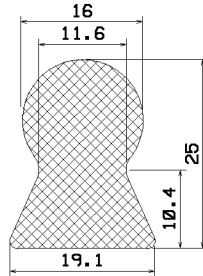

Silikonschaum-Vierkantprofile (SSV/SSVS)

Höhe mm	Breite mm	Farbe	Artikel-Nr.	mit SK Artikel-Nr.
1,5	20	w	5509	3557
2	20	w	0205	0487
2	30	w	5511	3920
3	5	w	0407	0488
3	8	w	3568	3569
3	10	w	0408	0578
3	15	w	0409	0579
3	16	w	0410	0580
3	20	w	0411	0581
3	25	w	0412	0582
3	30	w	0413	0583
3	35	w	0437	0584
4	5	w	0415	0585
4	10	w rb	0416 3028	0586
4	15	w	0417	0587
4	20	w rb	0418 1983	0588
4	22	w	0419	0589
4,5	10	w	0420	0590
4,5	15	w	0421	0591
4,5	70	g	3382	
4,75	25,4	w	0422	0592
5	5	g	3105	3244
5	6	w	0414	0593
5	8	w	0423	0594
5	10	w	0424	0595
5	15	w	0425	0596

Höhe mm	Breite mm	Farbe	Artikel-Nr.	mit SK Artikel-Nr.
5	20	w	0426	0597
5	22,5	w	0427	0598
5	25	w	0428	0599
5	30	w g	0529 3243	0600 5522
5	40	w	0430	0601
5	50	w	5733	
5	59	g	3664	
5	70	g	3512	
5	80	g	3242	
6	6	w	3674	3724
6	8	w	0438	0608
6	15	w	0431	0602
6	16	w	0432	0603
6	20	w	0433	0604
6	40	w	0434	0605
6	50	w	0435	0606
7	12	w	4455	5531
7	15	w	0436	0607
8	8	w	0439	0609
8	10	w	0440	0610
8	14	w	0441	0611
8	15	w	0442	0612
8	20	w	0443	0613
8	24	w	0444	0614
8	35	w	0445	0615
8	38	w	0446	0616

Höhe mm	Breite mm	Farbe	Artikel-Nr.	mit SK Artikel-Nr.
15	25	w g	0479 4342	0636
15	30	w	0480	0637
15	40	w	1228	5551
15	50	w	0482	0638
16	18	w	0481	0639
16	20	w	0483	0640
17	20	w	0457	0641
18	18	w	1618	5556
18	23	w	0459	0643
18,5	20	w	0461	0644
20	20	w rb	0462 3845	0645
20	25	w	1554	2164
20	30	w	0463	0646
20	32	w	2946	5564
20	40	w	3891	5567
20	50	w	0464	0647
20	70	w	0465	0648
22	22	w	0466	0649
23	25	w	0467	0650
24	24	w	0468	0651
25	25	w g	0469 4341	0652
25	30	w	3185	3187
25	40	w	5246	
25	50	w	5647	
25	65	w	3827	

50450
SPS/w/6889

50460
SPS/w/6923

50470
SPS/rb/6935

50480
SPS/w/7172

50490

SPS/rb/7192

50500

SPS/w/7237